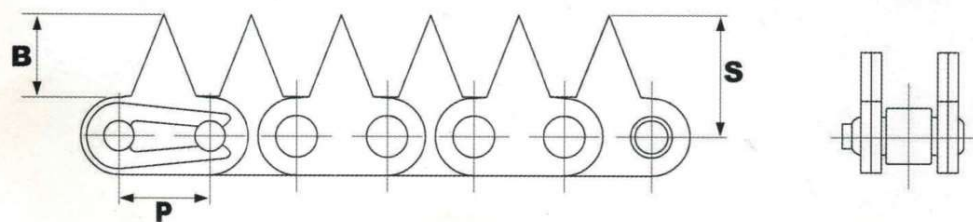

### Corrente para Lavadora de Moela

**Aço inoxidável 304, com adicional bilateral**

Referência	Passo P	Aditamento PB	
		B	S
ANSI			
40-1	12,70	10,00	17,10